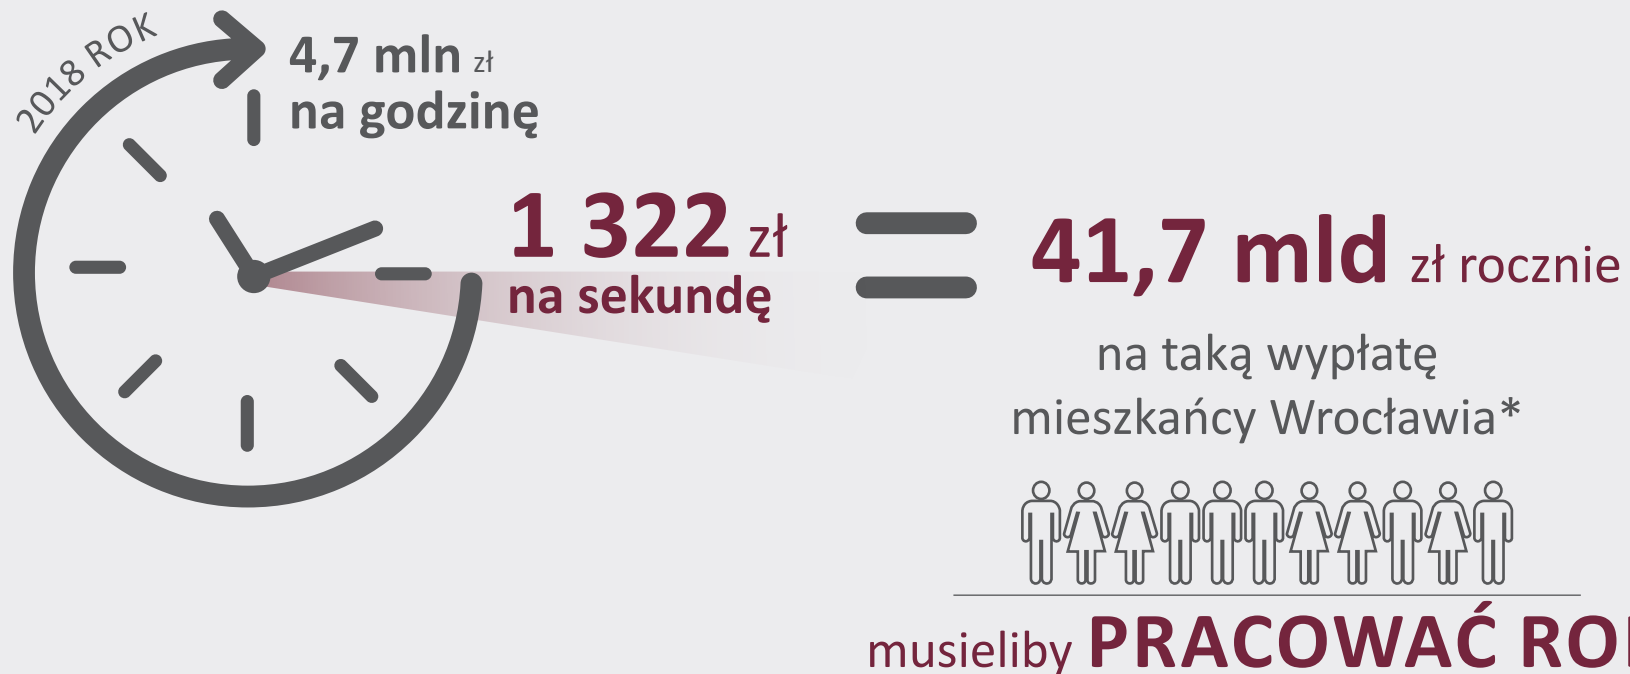

ODSZKODOWANIA I ŚWIADCZENIA w 2018 r.

WYPŁACONE ODSZKODOWANIA

5 200 zł 
średnia pensja miesięczna brutto

 **670 000**
liczba mieszkańców Wrocławia