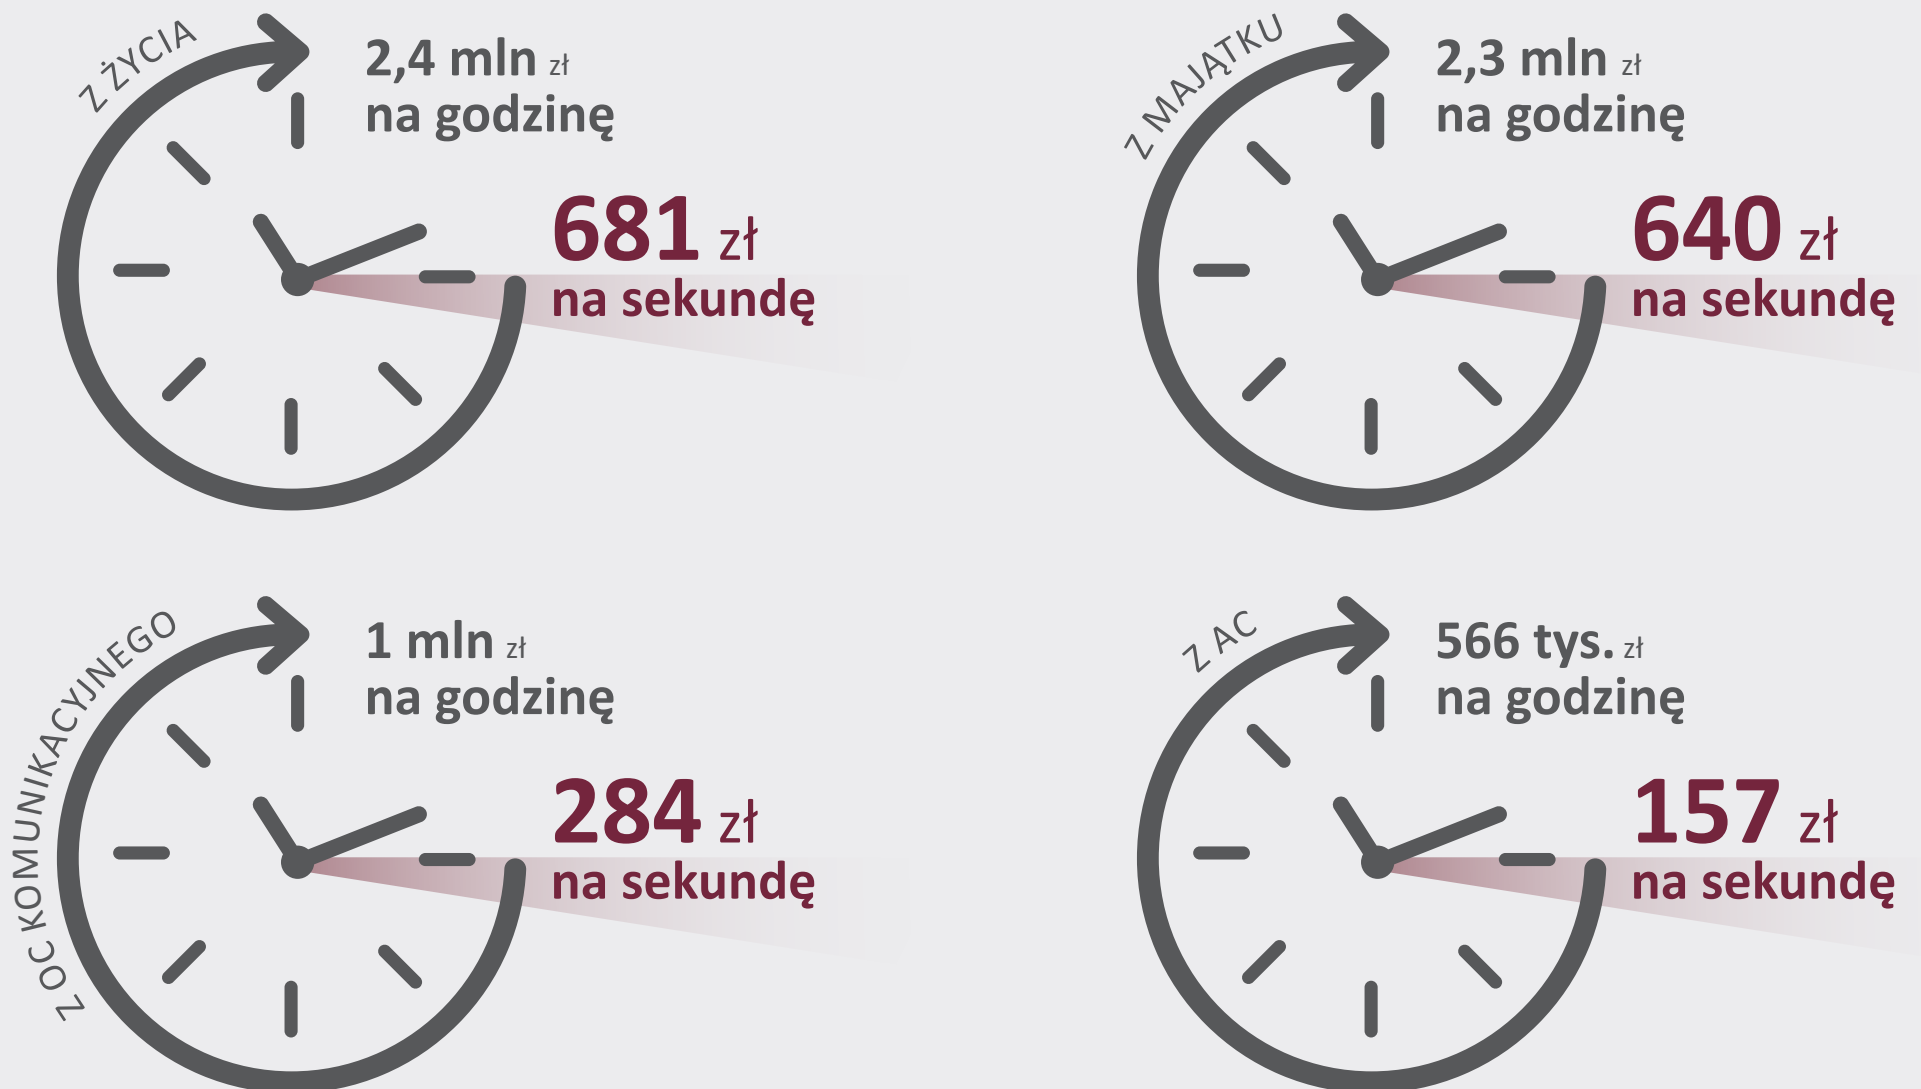

ODSZKODOWANIA I ŚWIADCZENIA w 2018 r.

WYPŁACONE ODSZKODOWANIA

5 200 zł 
średnia pensja miesięczna brutto

 **670 000**
liczba mieszkańców Wrocławia